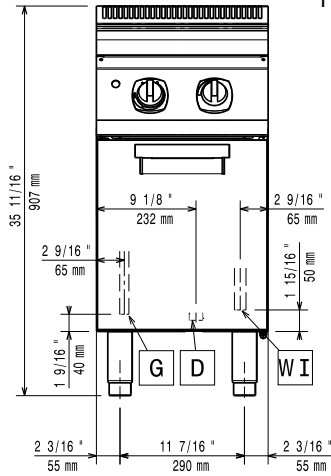

Front aanzicht