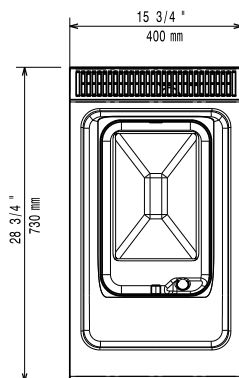

- 2 zijpanelen voor monobloc uitvoeringen PNC 216000
- Frontrail 400mm PNC 216046
- Frontrail 800mm PNC 216047
- Frontrail 1200mm PNC 216049
- Frontrail 1600mm PNC 216050
- Portioneerschep 400mm PNC 216185
- Portioneerschep 800mm PNC 216186
- - NOT TRANSLATED - PNC 921020
- - NOT TRANSLATED - PNC 921021
- - NOT TRANSLATED - PNC 921022
- Deksel PNC 921607
- 2 halve mandjes 170x220 voor 24,5 liter pasta koker PNC 921610
- Mand 350x220 PNC 921611
- 2 halve mandjes 105x350 voor 24,5 liter pasta koker PNC 921619
- Gasdrukregelaar PNC 927225

Front aanzicht

Zij aanzicht

- D = Afvoer
- EQ = Equipotential schroef
- G = Gas aansluiting
- WI = Water invoer

Boven aanzicht

Gas

Gas vermogen:	371090 (E7PCGD1KF0)	11.5 kW
Standaard gas toelevering		Aardgas
Gassoort optie:		LPG
Gas aansluiting:		1/2"

Water:

Afvoer "D":	1"
Koud water invoer:	1/2"
Totale hardheid:	5-50 ppm

Algemene Gegevens:

Effectieve kuip afmetingen, breedte:	250 mm
Effectieve kuip afmetingen, hoogte:	300 mm
Effectieve kuip afmetingen, diepte:	400 mm
Kuip capaciteit (MAX):	24.5 lt MAX
Gewicht, netto:	50 kg
Transport gewicht:	46 kg
Transport hoogte:	1130 mm
Transport lengte:	460 mm
Transport breedte:	820 mm
Transport volume:	0.43 m ³
[NOT TRANSLATED]	N7ECPG