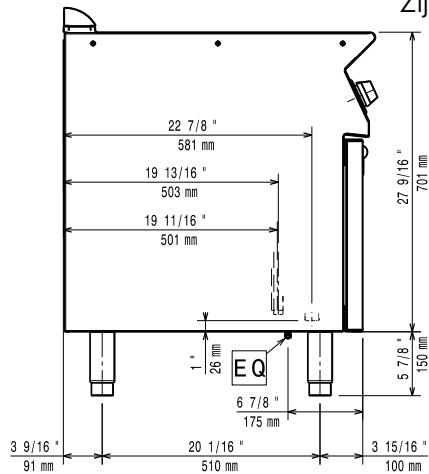

Zij aanzicht

- D = Afvoer
- EQ = Equipotential schroef
- G = Gas aansluiting
- WI = Water invoer